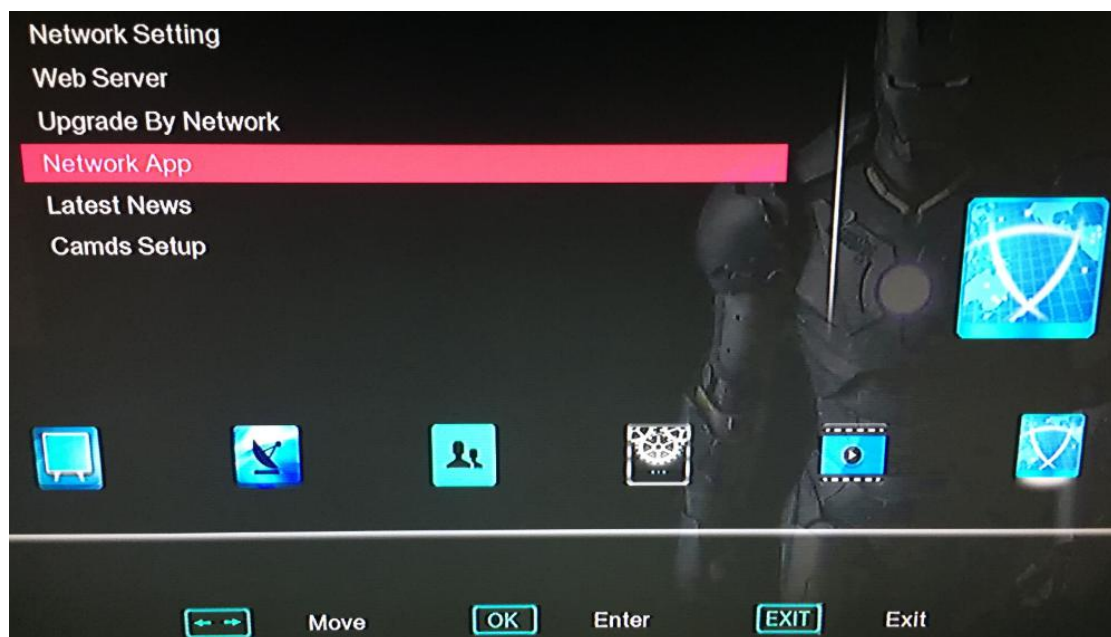

## IPHD 帐号导入步骤

1: 从菜单 NetCenter 进入 Camds Setup 选择 IPTV 进入

2: 在 Type 左右切换到 IPHD 界面然后遥控器移动到 User Code 选项按 OK 键输入帐号，输入帐号后按蓝色键确认并选择 Connect 连接

3: 在 Status 状态显示 Get Channels Success 表示帐号连接 OK 并成功导入节目

4: 退回 NetCenter 菜单 进入 Network APP 选项选择 IPHD APP 进入就可以看到刚才导入的节目了!

**JUST IN**

2.06 pm  
Monday, May 8  
**SKY SPORTS NEWS**

**Category** ALL

- 0001 UK-Sky Sport News
- 0002 UK-Sky Sport 1
- 0003 UK-Sky Sport 2
- 0004 UK-Sky Sport 3
- 0005 UK-Sky Sport 4
- 0006 UK-Sky Sport 5
- 0007 UK-Sky Sport F1
- 0008 UK-BT Sport 1 HD
- 0009 UK-BT Sport 2 HD
- 0010 UK-Premier Sports