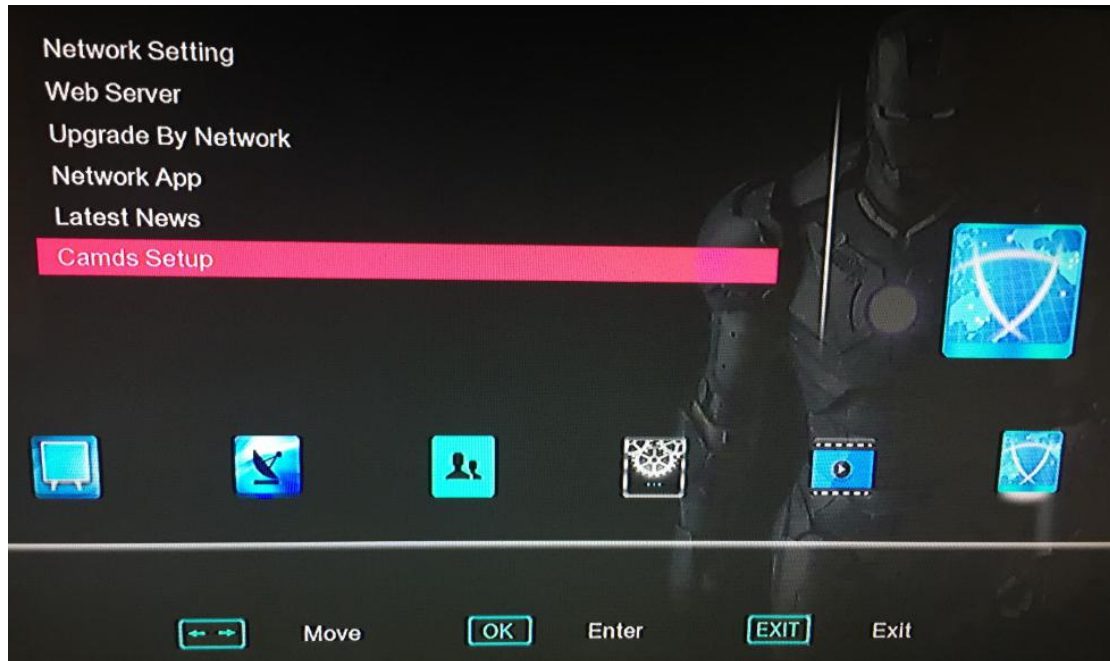

## IPHD 帐号导入步骤

1: 从菜单 NetCenter 进入 Camds Setup 选择 IPTV 进入

2: 在 Type 左右切换到 IPHD 界面然后遥控器移动到 User Code 选项按 OK 键输入帐号，输入帐号后按蓝色键确认并选择 Connect 连接

3: 在 Status 状态显示 Get Channels Success 表示帐号连接 OK 并成功导入节目

4: 退回 NetCenter 菜单 进入 Network APP 选项选择 IPHD APP 进入就可以看到刚才导入的节目了!