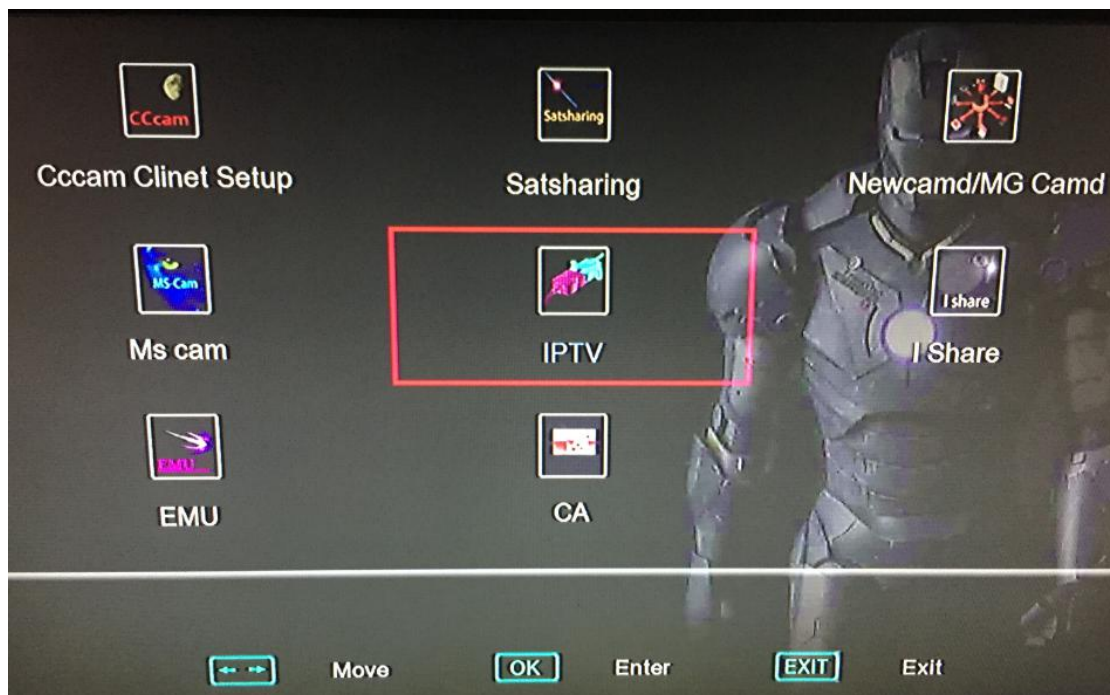

## IPHD 帐号导入步骤

1: 从菜单 NetCenter 进入 Camds Setup 选择 IPTV 进入

2: 在 Type 左右切换到 IPHD 界面然后遥控器移动到 User Code 选项按 OK 键输入帐号，输入帐号后按蓝色键确认并选择 Connect 连接

3: 在 Status 状态显示 Get Channels Success 表示帐号连接 OK 并成功导入节目

4: 退回 NetCenter 菜单 进入 Network APP 选项选择 IPHD APP 进入就可以看到刚才导入的节目了!