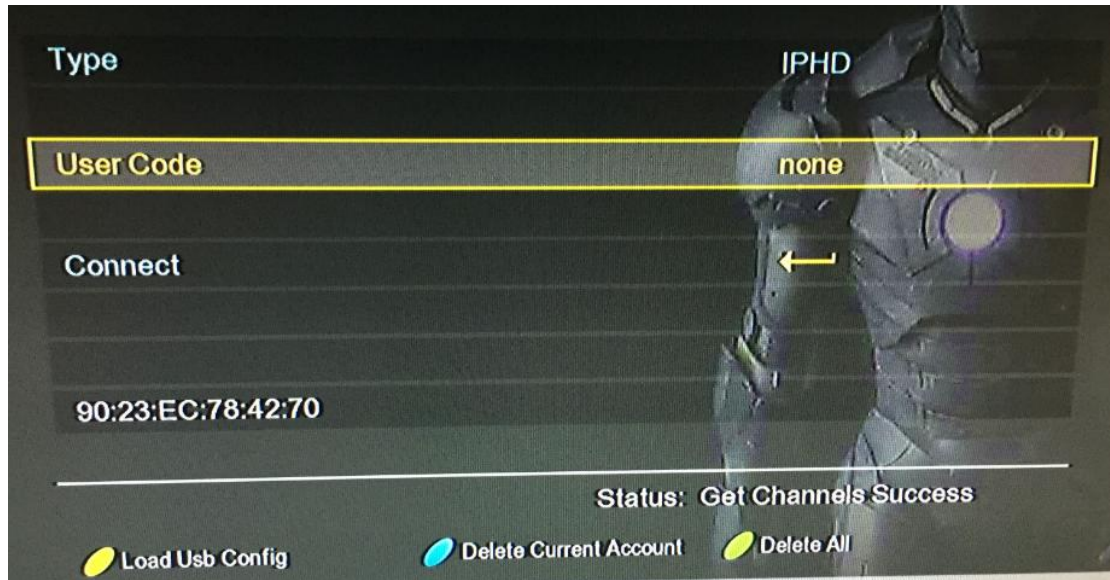

## IPHD 帐号导入步骤

1: 从菜单 NetCenter 进入 Camds Setup 选择 IPTV 进入

2: 在 Type 左右切换到 IPHD 界面然后遥控器移动到 User Code 选项按 OK 键输入帐号，输入帐号后按蓝色键确认并选择 Connect 连接

3: 在 Status 状态显示 Get Channels Success 表示帐号连接 OK 并成功导入节目

4: 退回 NetCenter 菜单 进入 Network APP 选项选择 IPHD APP 进入就可以看到刚才导入的节目了!

**JUST IN**

2.06 pm  
Monday, May 8  
**SKY SPORTS NEWS**

**Category** ALL

- 0001 UK-Sky Sport News
- 0002 UK-Sky Sport 1
- 0003 UK-Sky Sport 2
- 0004 UK-Sky Sport 3
- 0005 UK-Sky Sport 4
- 0006 UK-Sky Sport 5
- 0007 UK-Sky Sport F1
- 0008 UK-BT Sport 1 HD
- 0009 UK-BT Sport 2 HD
- 0010 UK-Premier Sports