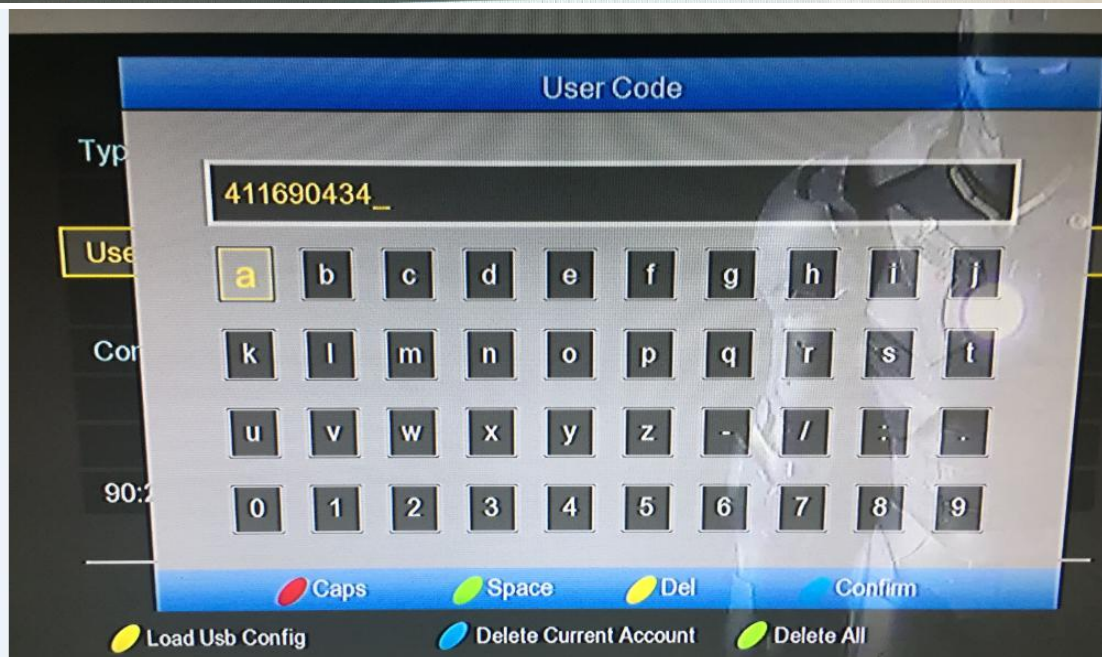

## IPHD 帐号导入步骤

1: 从菜单 NetCenter 进入 Camds Setup 选择 IPTV 进入

2: 在 Type 左右切换到 IPHD 界面然后遥控器移动到 User Code 选项按 OK 键输入帐号，输入帐号后按蓝色键确认并选择 Connect 连接

3: 在 Status 状态显示 Get Channels Success 表示帐号连接 OK 并成功导入节目

4: 退回 NetCenter 菜单 进入 Network APP 选项选择 IPHD APP 进入就可以看到刚才导入的节目了!

**JUST IN**

2.06 pm  
Monday, May 8  
**SKY SPORTS NEWS**

**Category** ALL

- 0001 UK-Sky Sport News
- 0002 UK-Sky Sport 1
- 0003 UK-Sky Sport 2
- 0004 UK-Sky Sport 3
- 0005 UK-Sky Sport 4
- 0006 UK-Sky Sport 5
- 0007 UK-Sky Sport F1
- 0008 UK-BT Sport 1 HD
- 0009 UK-BT Sport 2 HD
- 0010 UK-Premier Sports