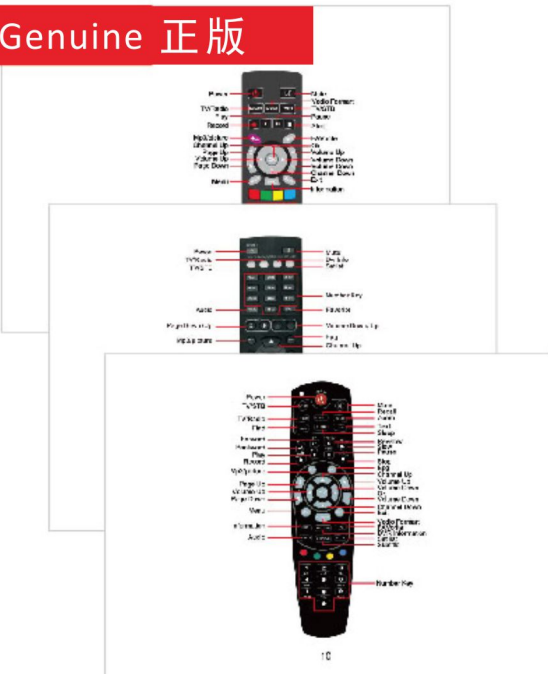

Note: the genuine DC cable is copper coil, copy DC cable is copper-clad steel
注：正版DC线全铜，Copy版DC线铜包钢

HDML HDML线

Genuine 正版

1.5m length
1.5米长

Copy 盗版

1.2m length
1.2米长

Barcode 条形码

Genuine 正版

It is "X" as above

Copy 盗版

It is "S" as above

Color box 彩盒

Genuine 正版

V8S font different
型号字体不同

Copy 盗版

V8S font different
型号字体不同

User manual 说明书

Genuine 正版

Copy 盗版

The version from 2016, genuine user manual with 3 kinds of remote introduction, the copy user manual with only 1 remote introduction

正版的自2016年版本有3个遥控器的介绍，而盗版的只有一个遥控器的介绍